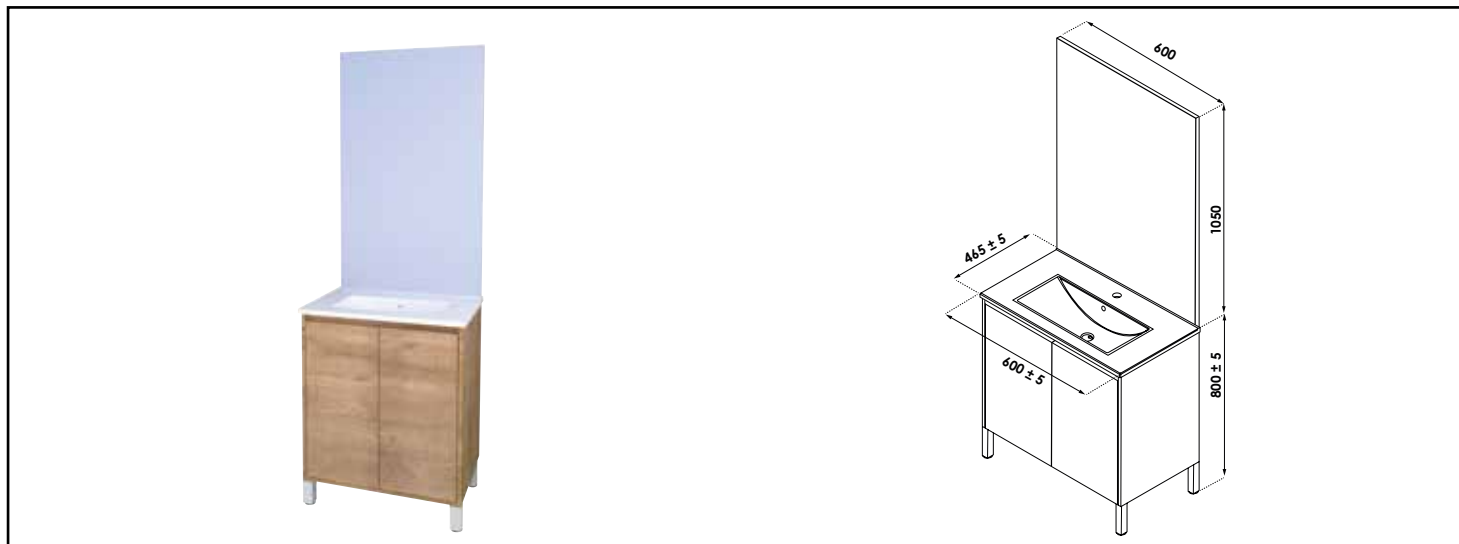

Référence : 401511503

MEUBLE À POSER ODESSA AVEC MIROIR AFFL - LARG. 60CM - COLORIS BOIS - 1 VASQUE

CARACTÉRISTIQUES

Meuble à poser finition bois, avec simple vasque intégrée
 Dimensions : Largeur : 61,5cm x Profondeur : 46,5cm x Hauteur : 78cm
 Corps de meuble avec vide sanitaire
 Plan céramique blanche, épaisseur : 18mm
 Dimension de la cuve : 435x255x120mm
 Structure du caisson en panneaux de particules mélanimé
 2 portes en panneaux de particules avec poignée de prise de main
 1 miroir simple affleurant, largeur : 60cm x hauteur : 105cm
 Accessoires en options : spot simple LED
 Livré pré-monté, sans robinetterie, sans visserie de fixation murale, avec vidage gain de place
 Fabrication européenne
 Norme FSC
 Ecotaxe en sus

PRESCRIPTION DE POSE

Le miroir simple affleurant, de la même largeur que le meuble, peut être équipé d'un spot LED, disponible en option.
 • Livré pré-monté et avec vidage gain de place (sans robinetterie, sans visserie de fixation murale)